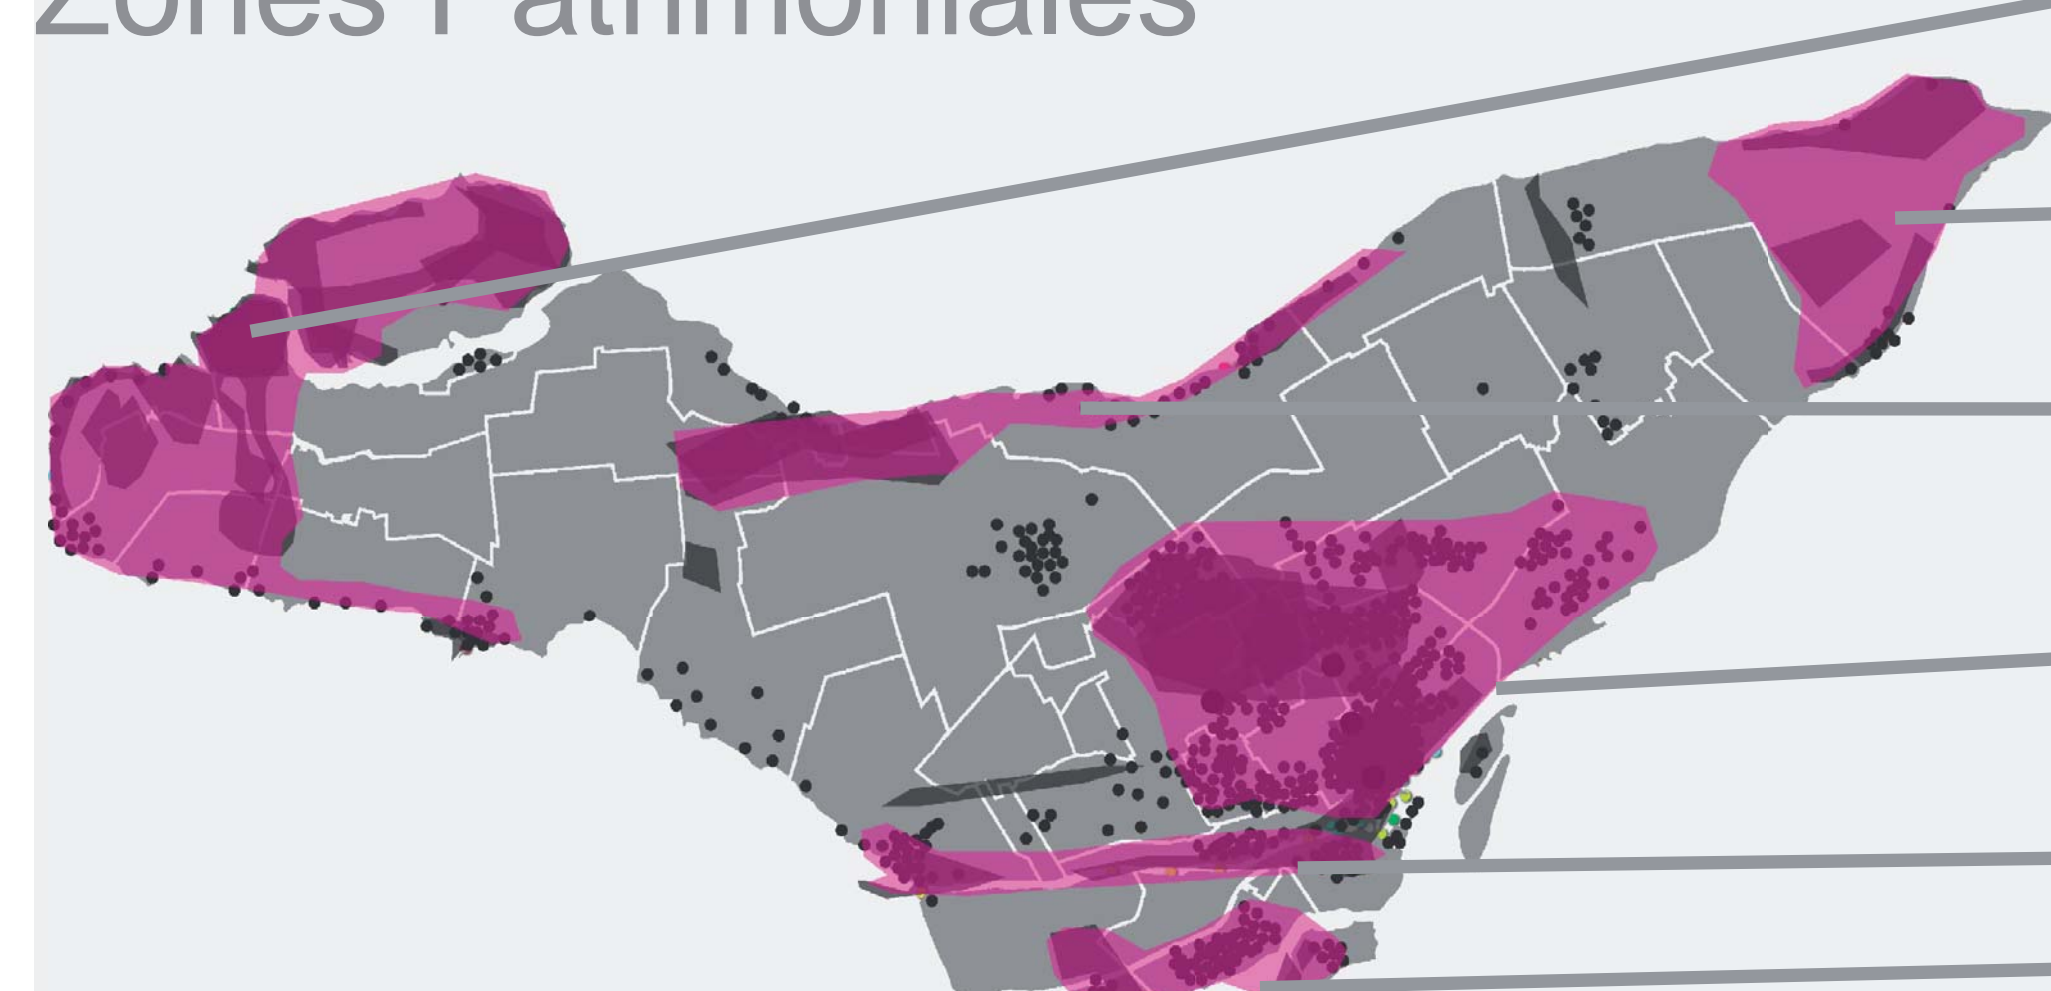

Zones Patrimoniales

Ouest de l'île

Parc Nature du Cap St Jacques. Noyaux villageois de Ste Anne de Bellevue et de Pointe-Claire. Espaces Riverains

Pointe de l'île

Parc-Nature de la Pointe-aux-Prairies. Noyaux villageois de Rivière-Des-Prairies

Rivière-des-Prairies

Sault-aux-Récollets. Boulevard Gouin. Bois de Saraguay. Bois de Liesse. Île de la visitation

Coeur de Montréal

Anciens quartiers ouvriers. Demeures cossues. Patrimoine religieux. zones industrielles. Vieux Montréal. Parcs du Mont-Royal. Parc Jean-Drapeau

Canal Lachine

Quartiers ouvriers. Bâtiments industriels. Patrimoine Paysager

Pôle des Rapides

Verdun. Rapides de Lachine. Parc Angrignon. Hopital Douglas